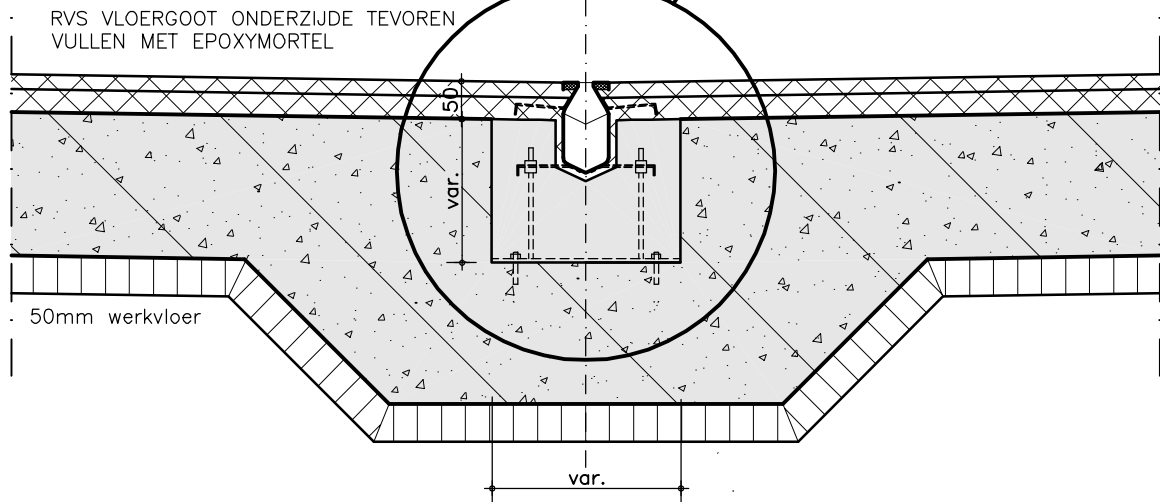

DETAIL B2-1

alle maten zijn in mm

onderdeel: Sleuf goot	schaal: 1:10/1:2	B2
Ruys Vloeren B.V. Tel: 055-5335363	datum: A 06-02-2004	B