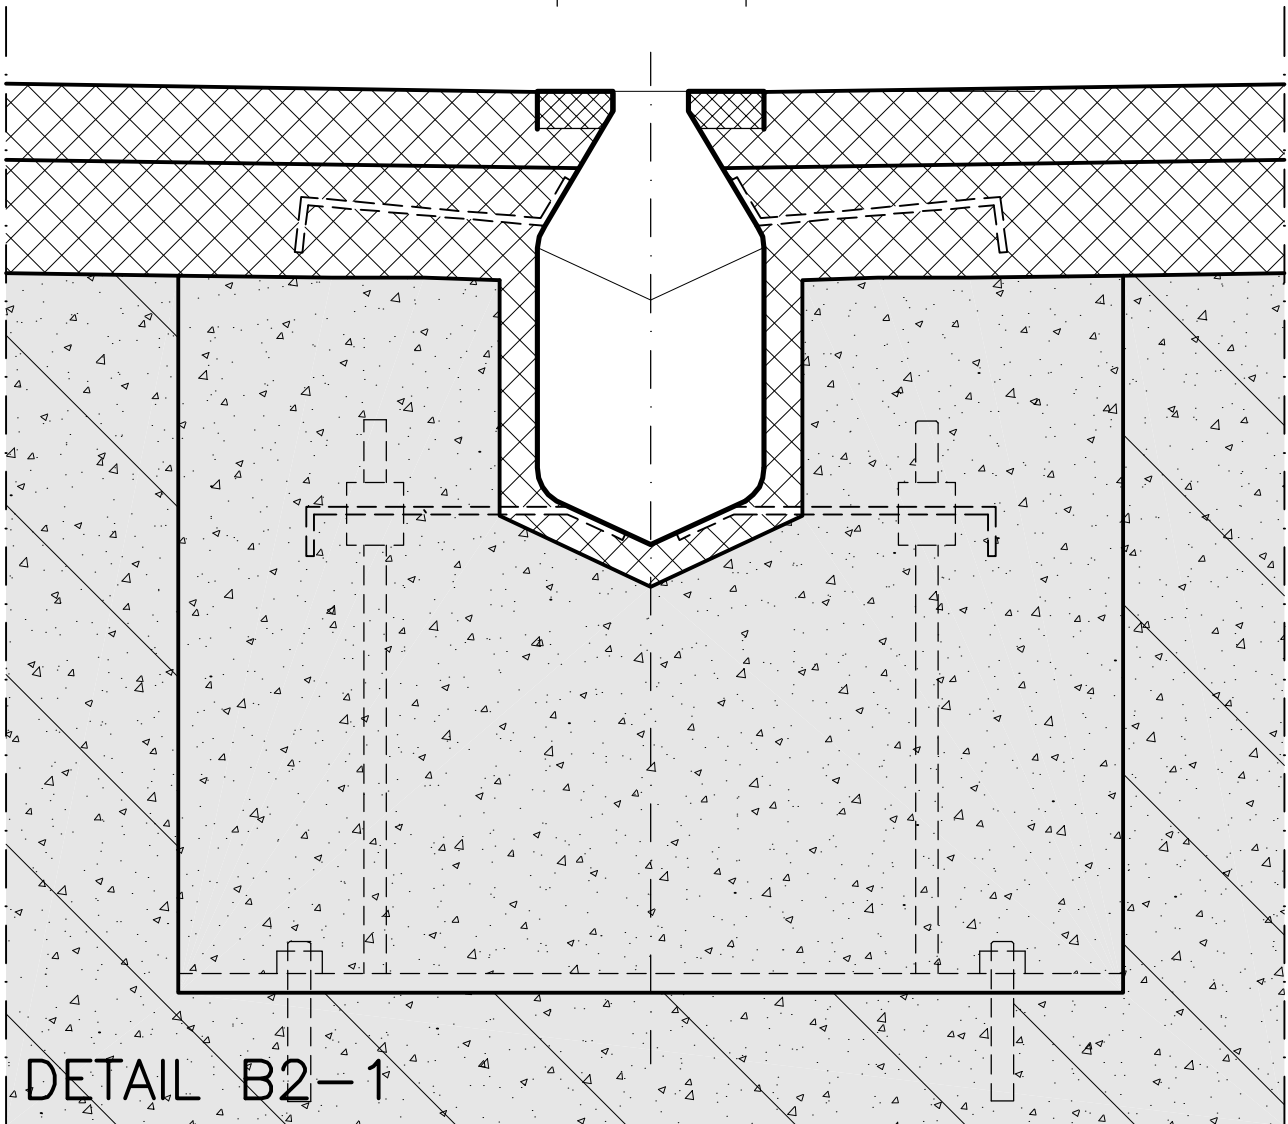

DETAIL B2-1

alle maten zijn in mm

onderdeel: Sleuf goot	schaal: 1:10/1:2	B2
Ruys Vloeren B.V. Tel: 055-5335363	datum: A 06-02-2004	B